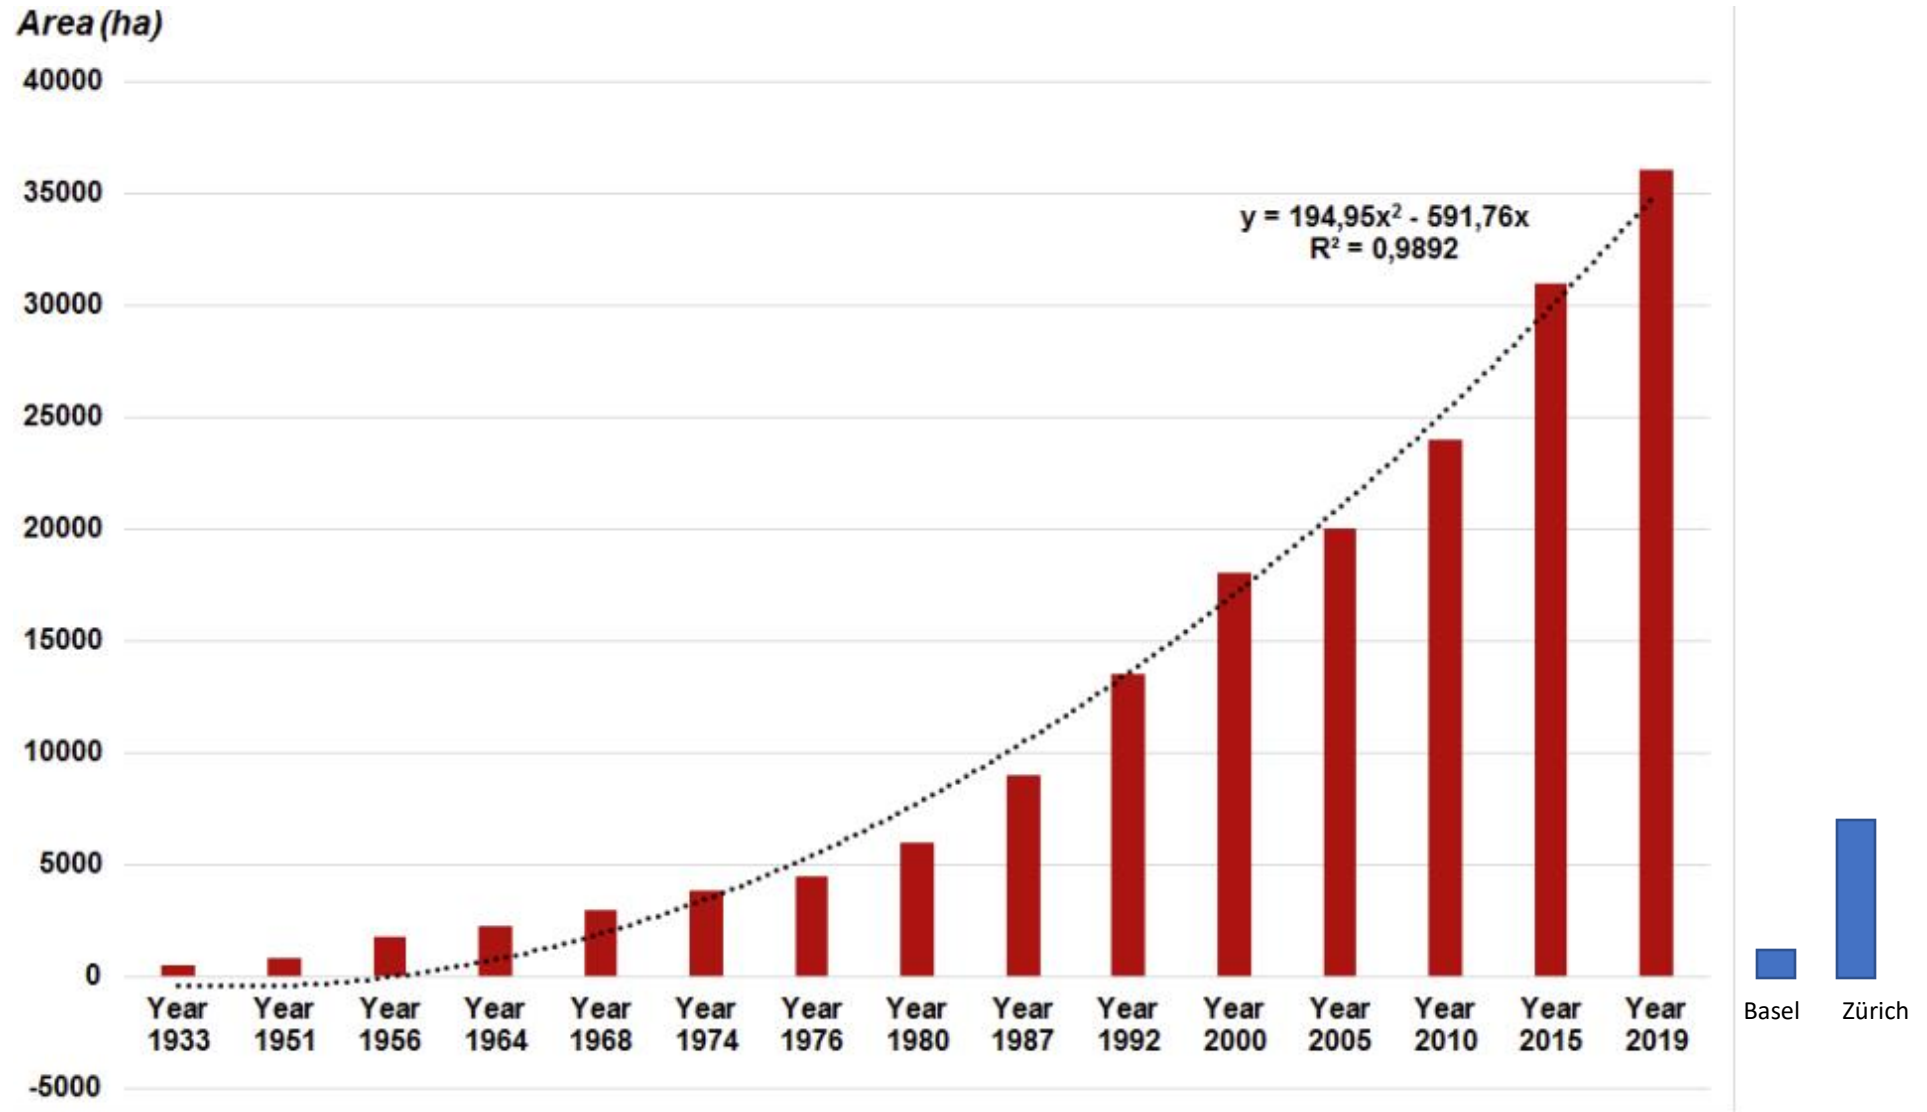

**1 Million Zuwanderer
= 59 Milliarden Liter
Wasserverbrauch!**

Durch die masslose Zuwanderung sind in den letzten 13 Jahren rund 1 Million Einwanderer zusätzlich in unser kleines Land gekommen. Sie verbrauchen jährlich rund 59 Milliarden Liter Wasser. Wasser, das unseren Bauern im Sommer fehlt! Das schadet der Umwelt in der Schweiz ganz direkt und vernichtet unsere Ressourcen!

Spatial growth of Yaoundé

Cameroon: Gross domestic product (GDP) in current prices from 1986 to 2026 (in billion U.S. dollars)

Source

IMF

© Statista 2021

Additional Information:

Cameroon; IMF

Un c'est bien,
le double
c'est betta !