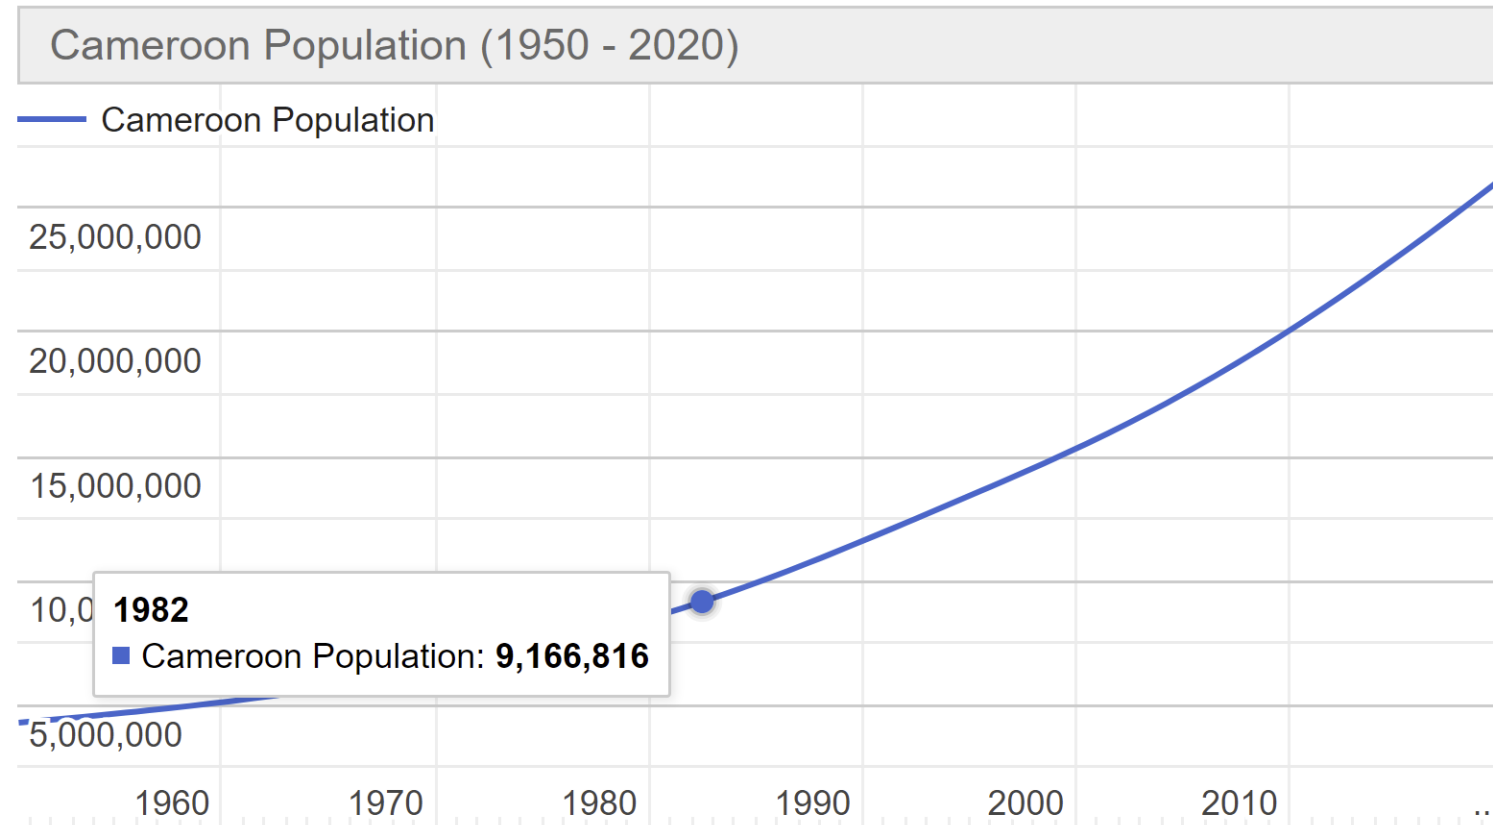

Cameroon Population (LIVE)

27,448,441