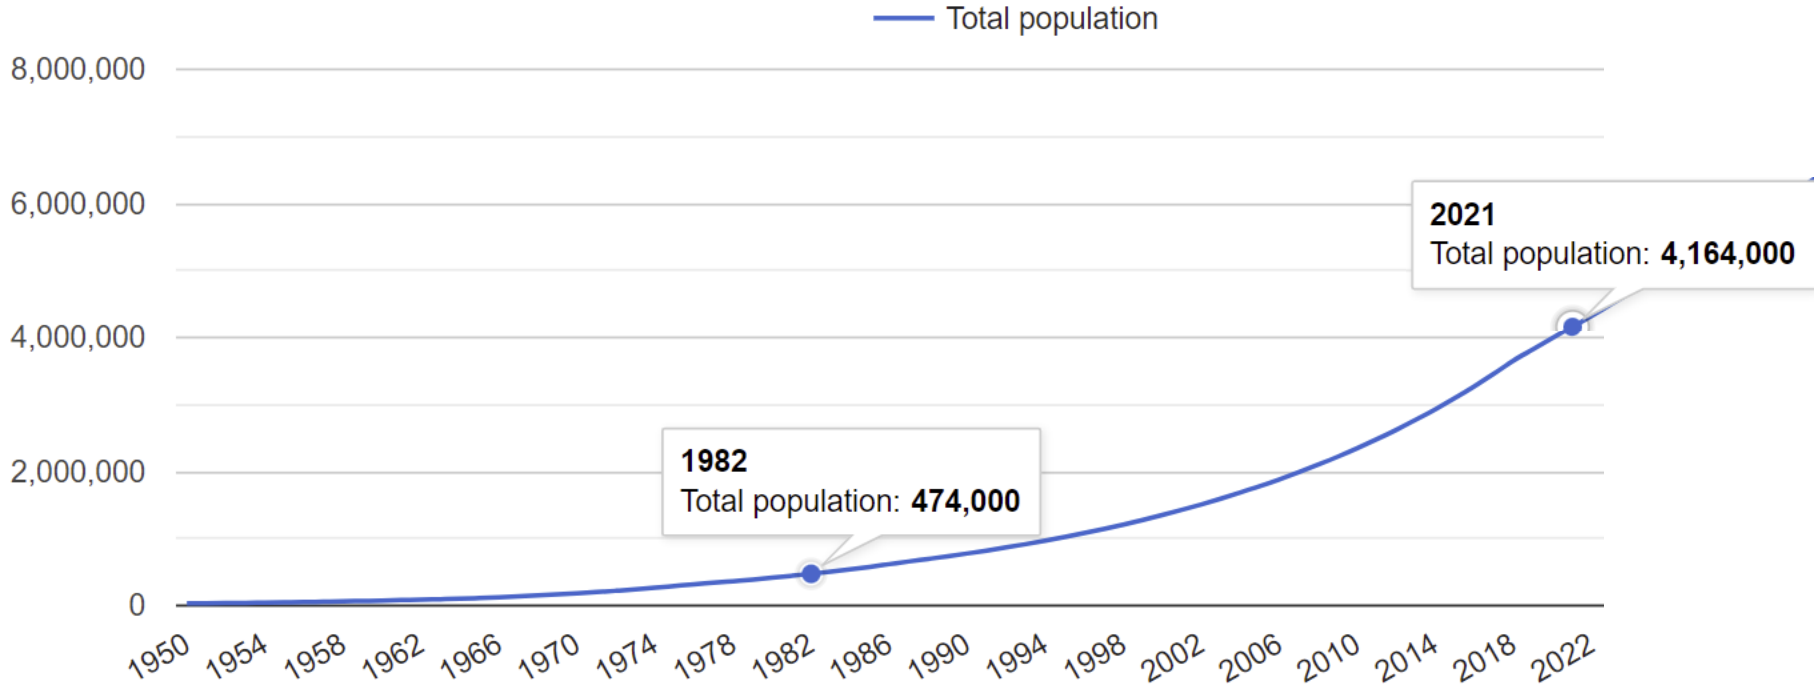

**1 Million Zuwanderer
= 59 Milliarden Liter
Wasserverbrauch!**

Durch die masslose Zuwanderung sind in den letzten 13 Jahren rund 1 Million Einwanderer zusätzlich in unser kleines Land gekommen. Sie verbrauchen jährlich rund 59 Milliarden Liter Wasser. Wasser, das unseren Bauern im Sommer fehlt! Das schadet der Umwelt in der Schweiz ganz direkt und vernichtet unsere Ressourcen!

**Wer die Umwelt in der Schweiz schützen will,
muss die Masseneinwanderung bekämpfen!**

Schweizerischer Verein des Gas- und Wasserfaches

SCHWEIZER

Cameroon Population (LIVE)

27,448,441

Yaounde Urban Area Population Graph

Spatial growth of Yaoundé

Cameroon: Gross domestic product (GDP) in current prices from 1986 to 2026 (in billion U.S. dollars)

Source

IMF

© Statista 2021

Additional Information:

Cameroon; IMF

Un c'est bien,
le double
c'est betta !